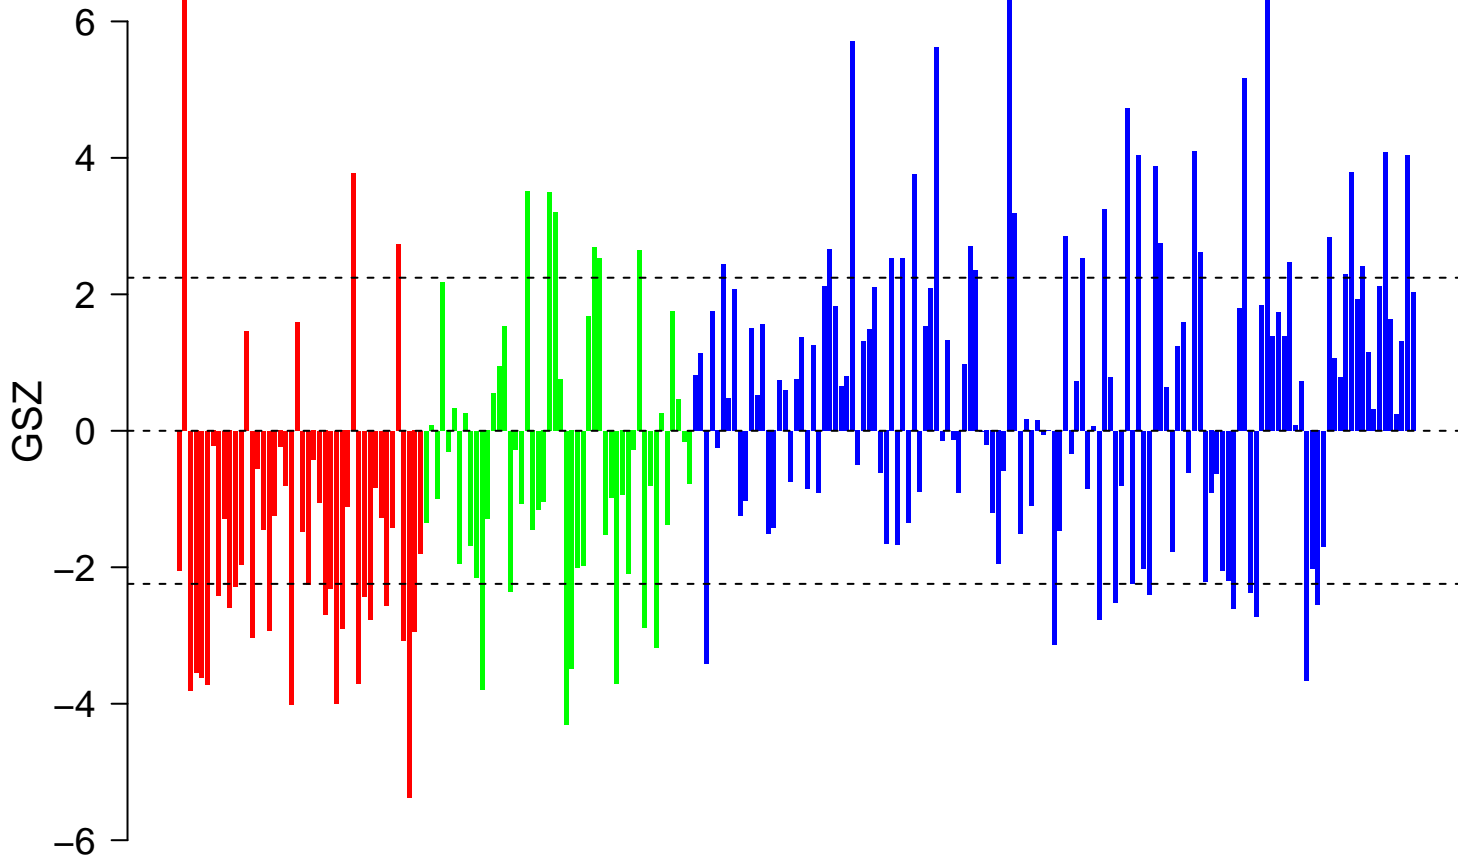

HALLMARK_ESTROGEN_RESPONSE_LATE

■ on
■ -
□ off

HALLMARK_ESTROGEN_RESPONSE_LATE